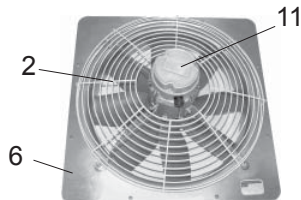

PFE...V

Fläkt för väggmontage