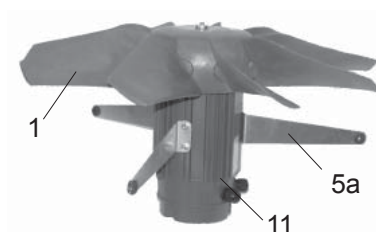

PFE...T

Fläkt för montage i polyuretanutrumma