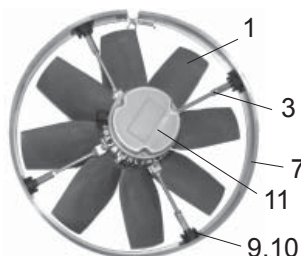

RESERVDELAR fläktar serie PFE

Gäller fläktar från omkring år 2003 och framåt.

PFE...X

Fläkt med spänning för trummontage